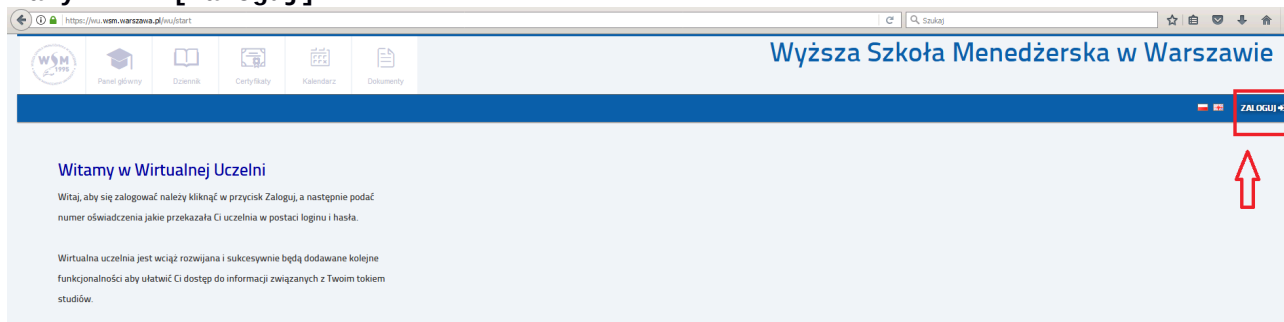

# Instrukcja aktywacji i logowania do konta w systemie Wirtualnej Uczelni Wyższej Szkoły Menedżerskiej w Warszawie.

1. Wejdź na adres <https://wu.wsm.warszawa.pl> i klikamy link [Zaloguj]

2. Wybierz przycisk [Przypomnij/Aktywuj hasło]

3. W polu [email] i [powtórz email] wpisz adres email którego użyłeś/aś do założenia konta w systemie Rekrutacji on-line podczas rejestracji na studia. Na swoją skrzynkę otrzymasz wiadomość zawierającą link aktywacyjny który należy kliknąć.