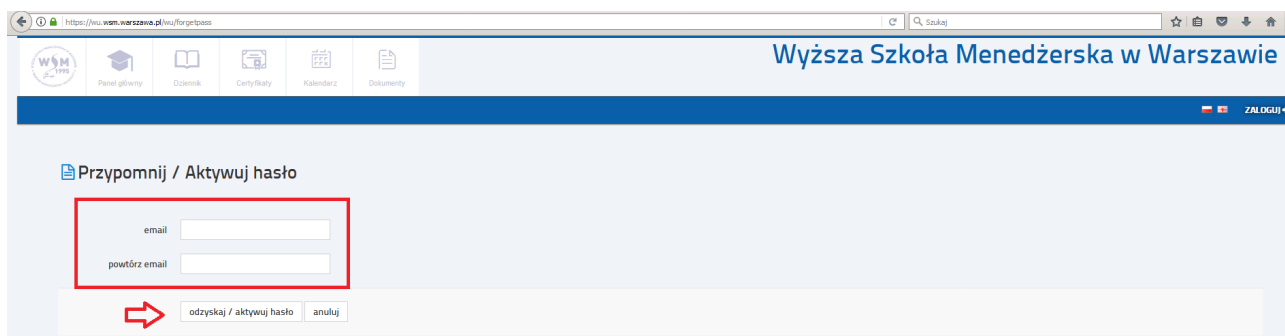

# Instrukcja aktywacji i logowania do konta w systemie Wirtualnej Uczelni Wyższej Szkoły Menedżerskiej w Warszawie.

1. Wejdź na adres <https://wu.wsm.warszawa.pl> i klikamy link [Zaloguj]

2. Wybierz przycisk [Przypomnij/Aktywuj hasło]

3. W polu [email] i [powtórz email] wpisz adres email którego użyłeś/aś do założenia konta w systemie Rekrutacji on-line podczas rejestracji na studia. Na swoją skrzynkę otrzymasz wiadomość zawierającą link aktywacyjny który należy kliknąć.

4. Otworzy się strona zmiany hasła. Hasło musi składać się z co najmniej 8 liter i znaków specjalnych.

The screenshot shows the 'Zmiana hasła' (Change password) page. At the top, there is a navigation bar with the WSM logo and the text 'Wyższa Szkoła Menedżerska w Warszawie'. Below the navigation bar, there are icons for 'Panel główny', 'Dziennik', 'Certyfikaty', 'Kalendarz', and 'Dokumenty'. The main content area is titled 'Zmiana hasła'. It contains two input fields: 'hasło' and 'powtórz hasło'. Both fields are highlighted with a red rectangular box. Below the input fields, there are two buttons: 'ustaw nowe hasło' and 'anuluj'. A red arrow points to the 'ustaw nowe hasło' button.