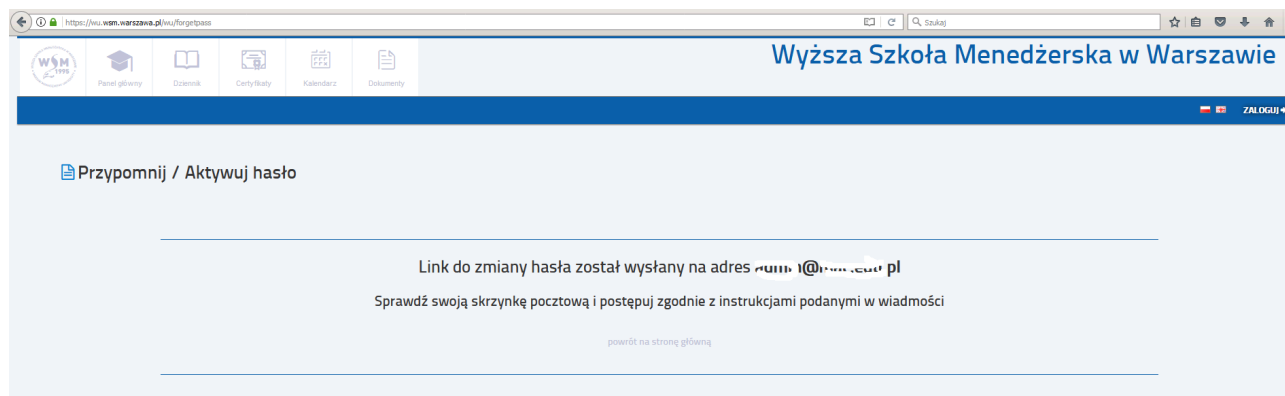

# Instrukcja aktywacji i logowania do konta w systemie Wirtualnej Uczelni Wyższej Szkoły Menedżerskiej w Warszawie.

1. Wejdź na adres <https://wu.wsm.warszawa.pl> i klikamy link [Zaloguj]

2. Wybierz przycisk [Przypomnij/Aktywuj hasło]

3. W polu [email] i [powtórz email] wpisz adres email którego użyłeś/aś do założenia konta w systemie Rekrutacji on-line podczas rejestracji na studia. Na swoją skrzynkę otrzymasz wiadomość zawierającą link aktywacyjny który należy kliknąć.